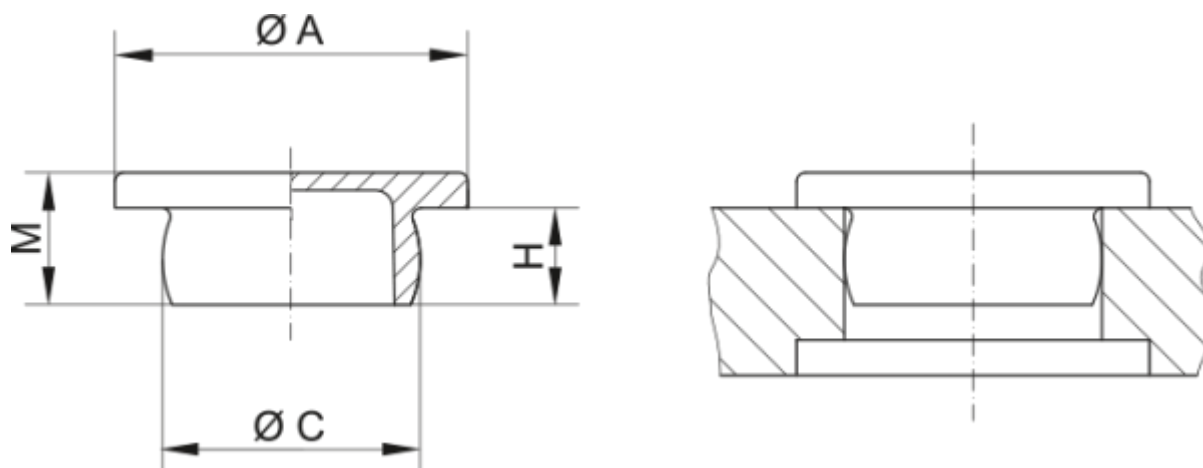

Varenummer: 59GPN300F111
Beskrivelse: KLEE Endeprop GPN 300F - Ø 15

Mål

A = 20
C = 15
H = 8
M = 10